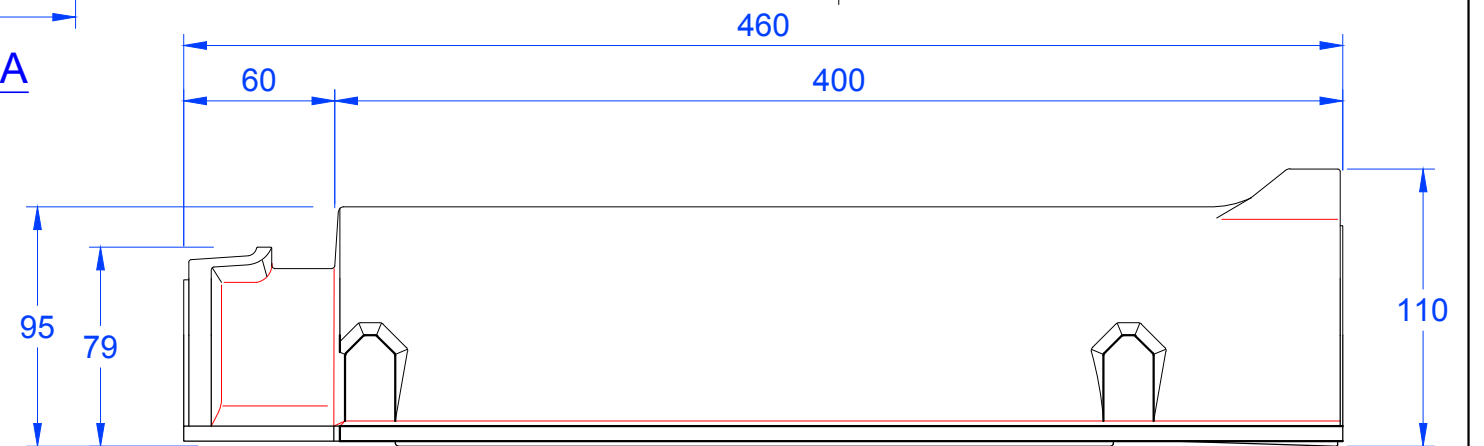

Schnitt A-A

Ansicht von vorne

MAßSTAB:  
1:3  
bei DIN-A3  
**Änderungen vorbehalten**  
STAND:  
26.06.2017  
Rs

**CREATON**   
NATÜRLICH "TONANGEBEND"

PRODUKT: Zubehör, keramisch  
Gratanfänger PP und PZ

Maßangaben können aufgrund keramischer Toleranzen variieren