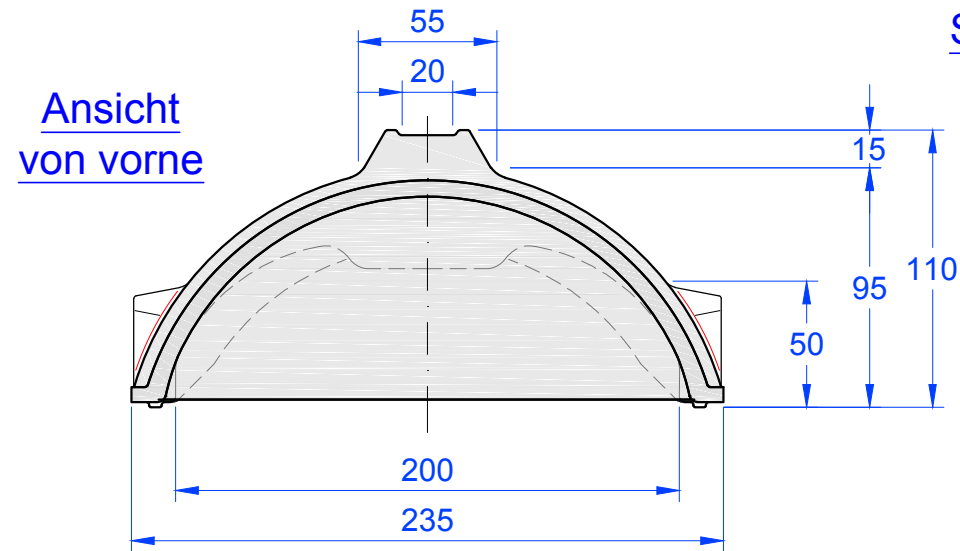

Schnitt A-A

Ansicht von vorne

MAßSTAB:  
1:3  
bei DIN-A3  
**Änderungen vorbehalten**  
STAND:  
26.06.2017  
Rs

**CREATON**   
NATÜRLICH "TONANGEBEND"

PRODUKT: Zubehör, keramisch  
Gratanfänger PP und PZ

Maßangaben können aufgrund keramischer Toleranzen variieren