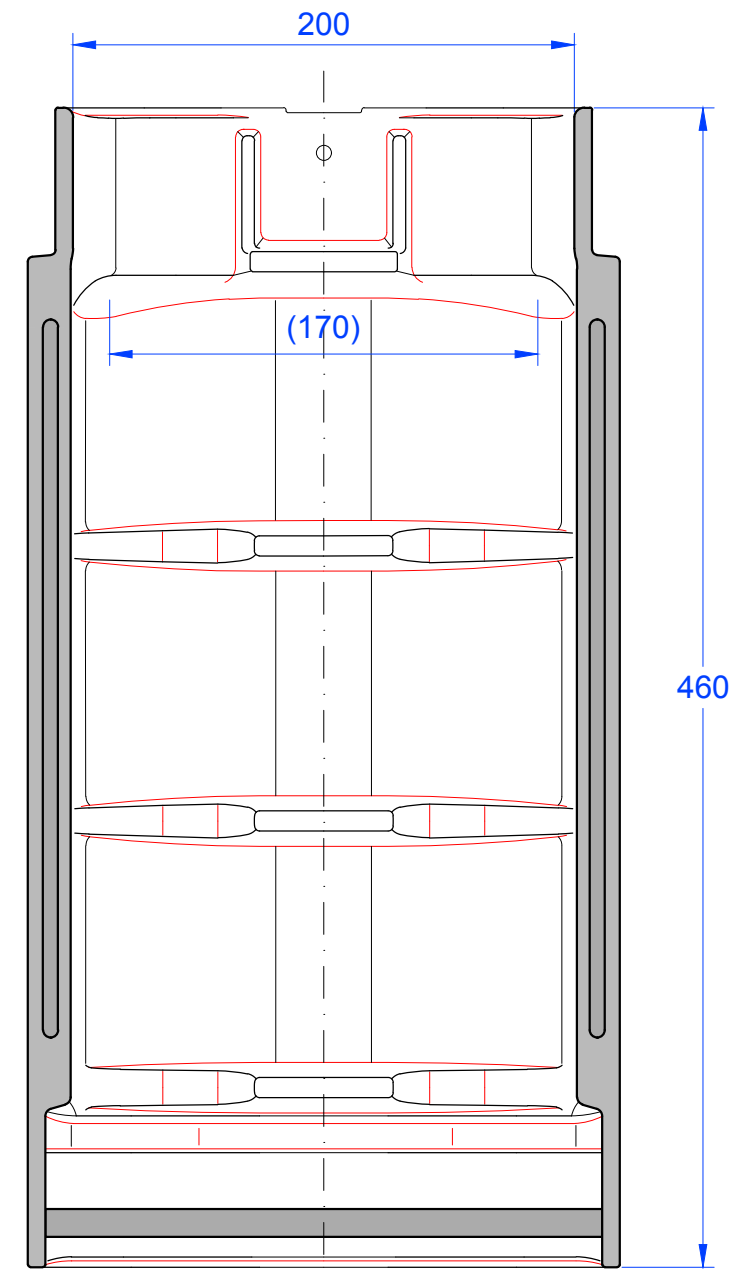

Schnitt A-A

Ansicht von vorne

MAßSTAB:  
1:3  
bei DIN-A3  
**Änderungen vorbehalten**  
STAND:  
26.06.2017  
Rs

**CREATON**   
NATÜRLICH "TONANGEBEND"

PRODUKT: Zubehör, keramisch  
Gratanfänger PP und PZ

Maßangaben können aufgrund keramischer Toleranzen variieren