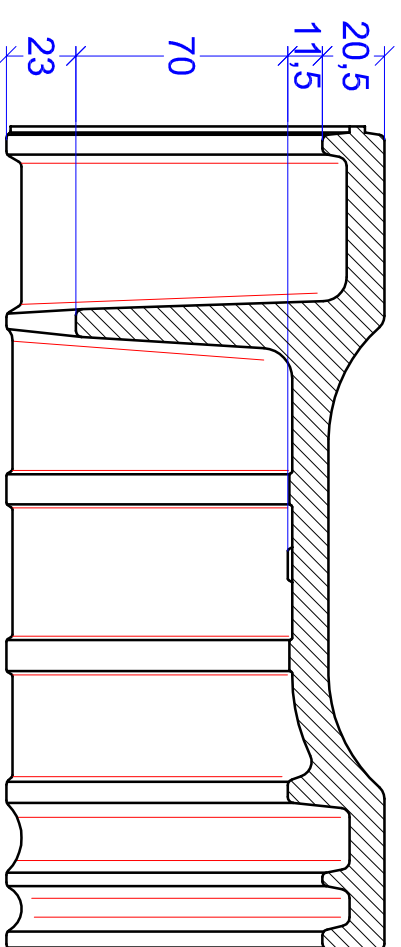

A-A

MAßSTAB

1:2,5

PRODUKT

"TERRA OPTIMA"
 PULT ORTGANGZIEGEL LINKS

Maßangaben können aufgrund keramischer Toleranzen variieren