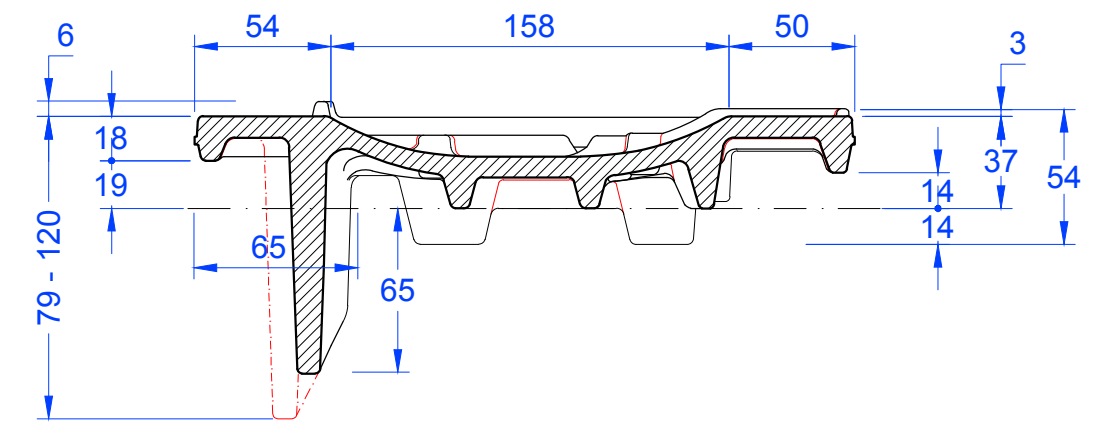

Schnitt A-A

Schnitt B-B

MAßSTAB: 1:3 bei DIN-A3 Änderungen vorbehalten	
STAND: 31.06.2016 Rs	PRODUKT: "CANTUS" ORTGANG links
Maßangaben können aufgrund keramischer Toleranzen variieren	