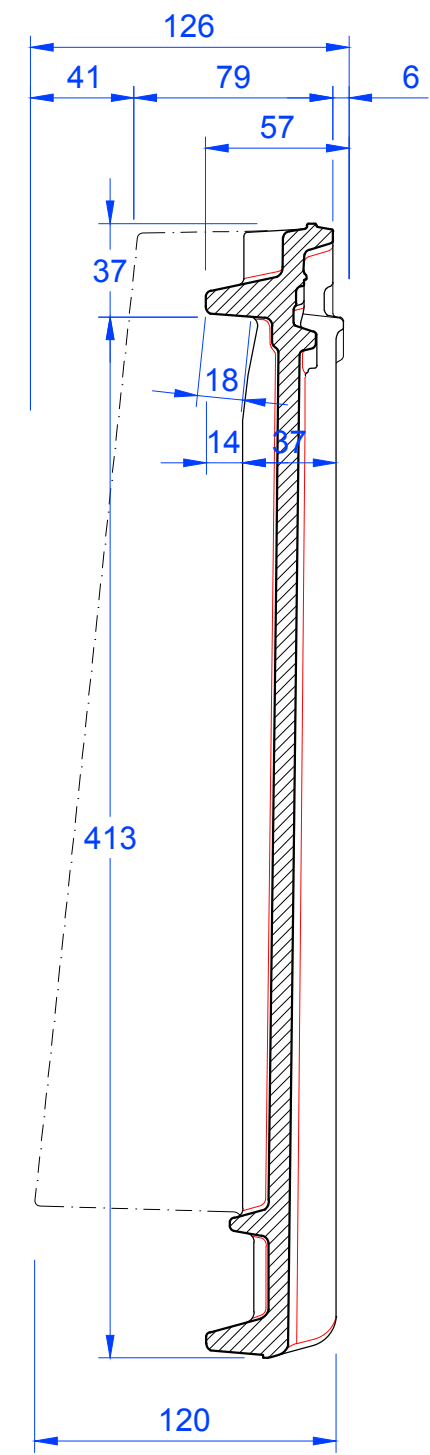

Schnitt A-A

Schnitt B-B

MAßSTAB: 1:3 bei DIN-A3 Änderungen vorbehalten	
STAND: 31.06.2016 Rs	PRODUKT: "CANTUS" ORTGANG links
Maßangaben können aufgrund keramischer Toleranzen variieren	