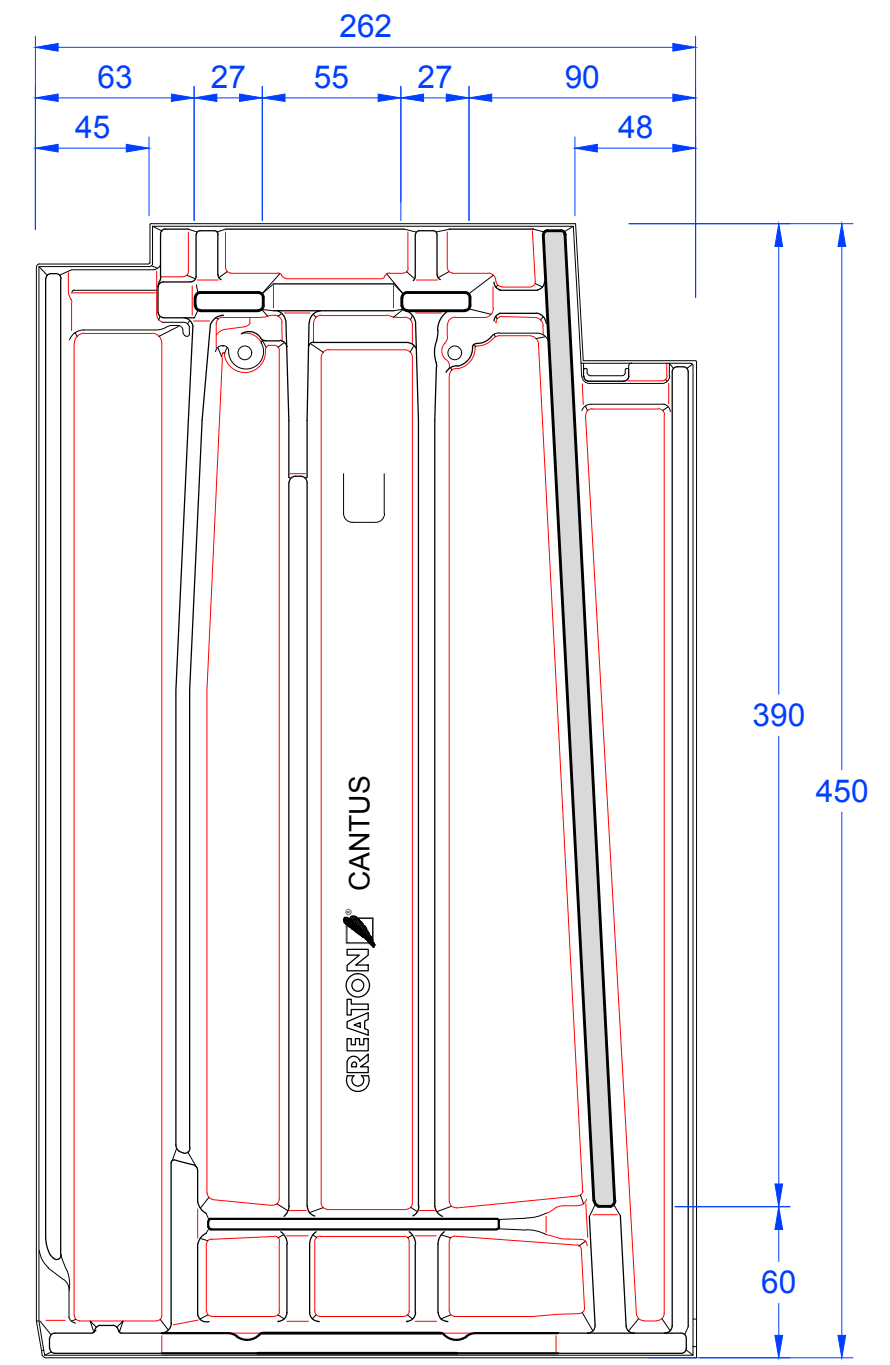

Schnitt A-A

Schnitt B-B

MAßSTAB: 1:3 bei DIN-A3 Änderungen vorbehalten	
STAND: 31.06.2016 Rs	PRODUKT: "CANTUS" ORTGANG links
Maßangaben können aufgrund keramischer Toleranzen variieren	