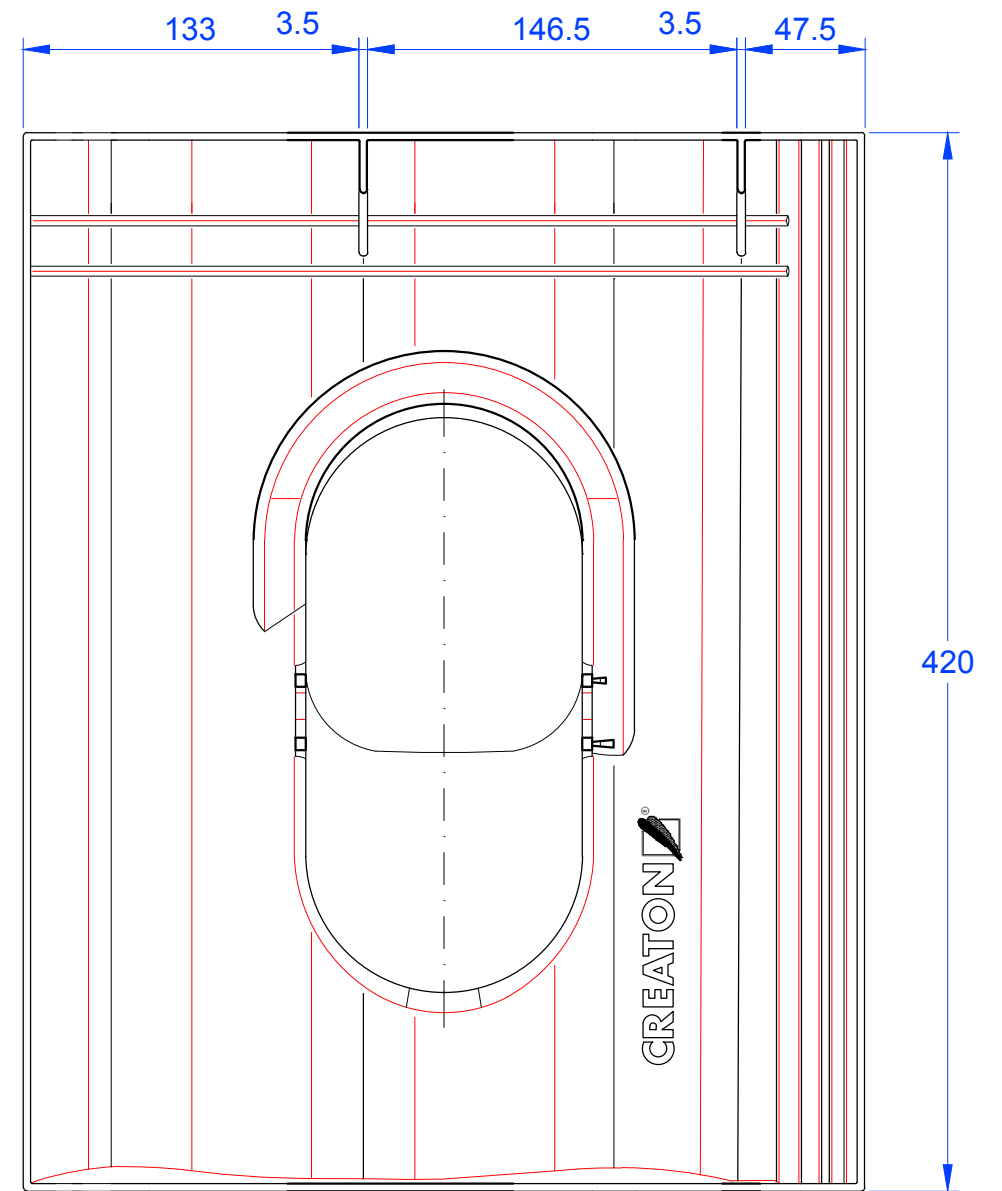

Schnitt B-B

Schnitt A-A

MAßSTAB:
1:3
bei DIN-A3
**Änderungen
vorbehalten**
STAND:
16.08.2016
Rs

CREATON 
NATÜRLICH "TONANGEBEND"

PRODUKT:
"VERONA"
Pfannen-Grundplatte (PVC)

Maßangaben können aufgrund von Schwund-Toleranzen variieren