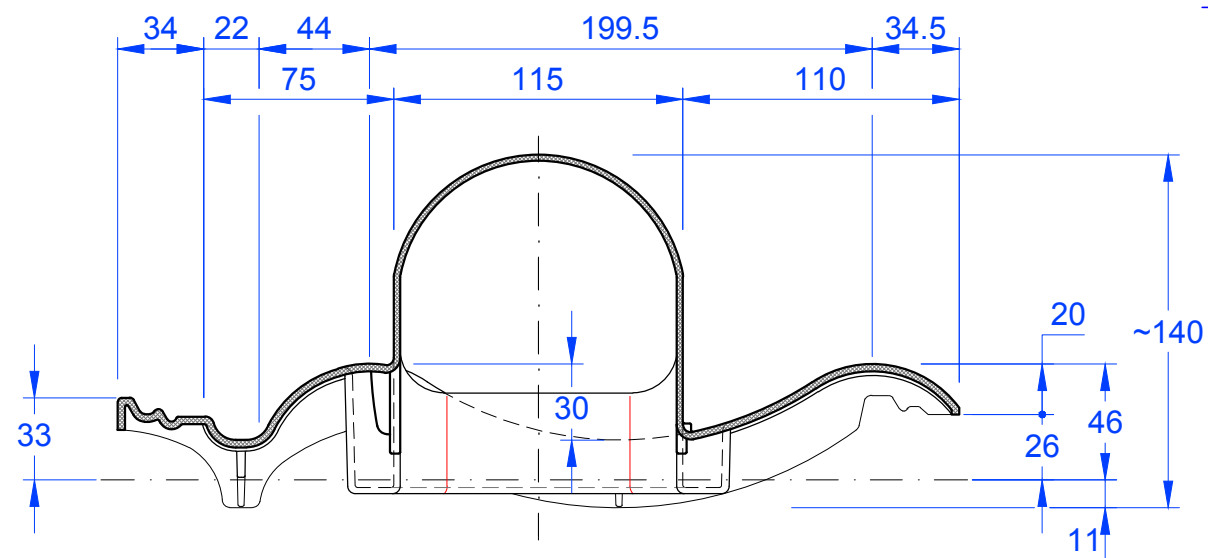

Schnitt B-B

Schnitt A-A

MAßSTAB:
1:3
bei DIN-A3
**Änderungen
vorbehalten**
STAND:
16.08.2016
Rs

CREATON 
NATÜRLICH "TONANGEBEND"

PRODUKT:
"VERONA"
Pfannen-Grundplatte (PVC)

Maßangaben können aufgrund von Schwund-Toleranzen variieren