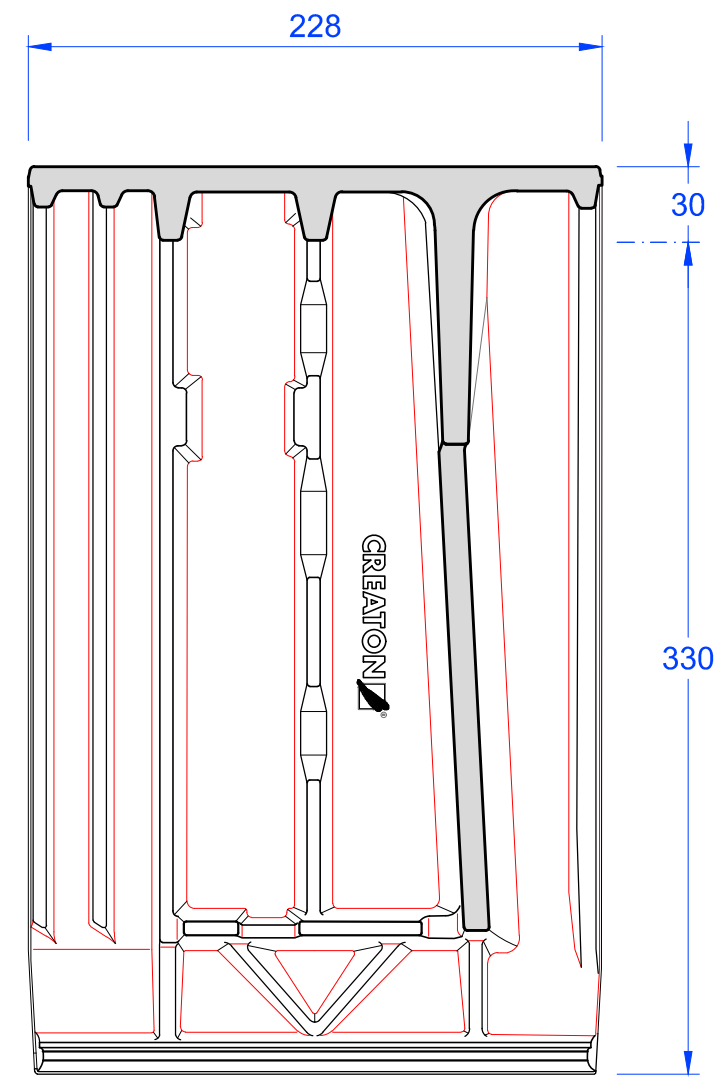

Ansicht von links

Schnitt A-A

MAßSTAB: <b>1:3</b> bei DIN-A3	
<b>Änderungen vorbehalten</b>	
STAND: 25.05.2015 Rs	PRODUKT: "MIKADO" PULTZIEGEL mit Ortgang Links
Maßangaben können aufgrund keramischer Toleranzen variieren	