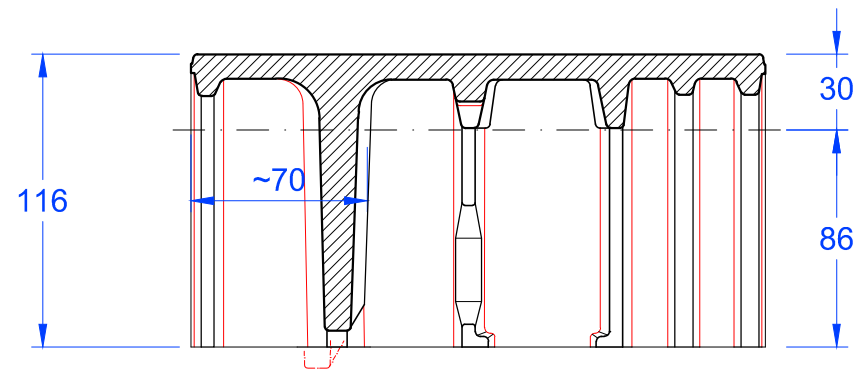

Ansicht von links

Schnitt A-A

MAßSTAB: <b>1:3</b> bei DIN-A3	
<b>Änderungen vorbehalten</b>	
STAND: 25.05.2015 Rs	PRODUKT: "MIKADO" PULTZIEGEL mit Ortgang Links
Maßangaben können aufgrund keramischer Toleranzen variieren	