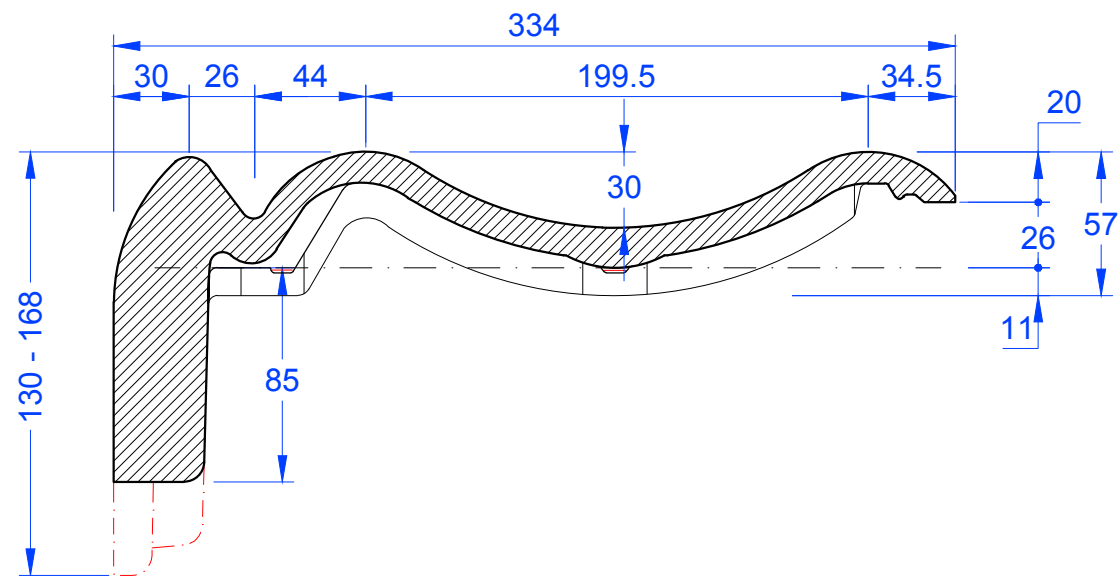

Schnitt A-A

Schnitt B-B

<p>MAßSTAB: 1:3 bei DIN-A3</p>	<p>CREATON </p> <p>NATÜRLICH "TONANGEBEND"</p>
<p>Änderungen vorbehalten</p>	
<p>STAND: 16.08.2016 Rs</p>	<p>PRODUKT: "VERONA" Ortgangstein Links, Ausstich 120mm</p>
<p>Maßangaben können aufgrund von Schwund-Toleranzen variieren</p>	