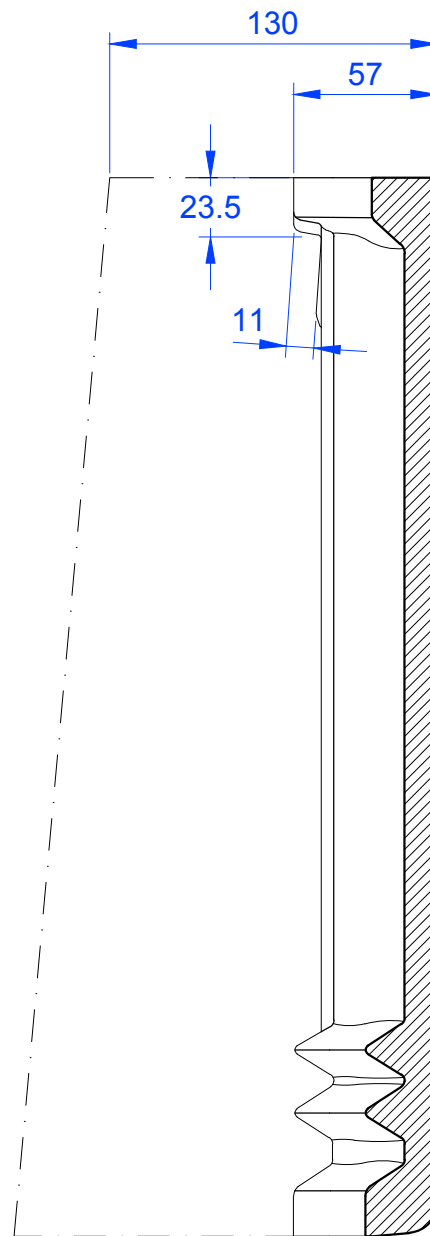

Schnitt A-A

Schnitt B-B

<p>MAßSTAB: 1:3 bei DIN-A3</p>	<p>CREATON </p> <p>NATÜRLICH "TONANGEBEND"</p>
<p>Änderungen vorbehalten</p>	
<p>STAND: 16.08.2016 Rs</p>	<p>PRODUKT: "VERONA" Ortgangstein Links, Ausstich 120mm</p>
<p>Maßangaben können aufgrund von Schwund-Toleranzen variieren</p>	