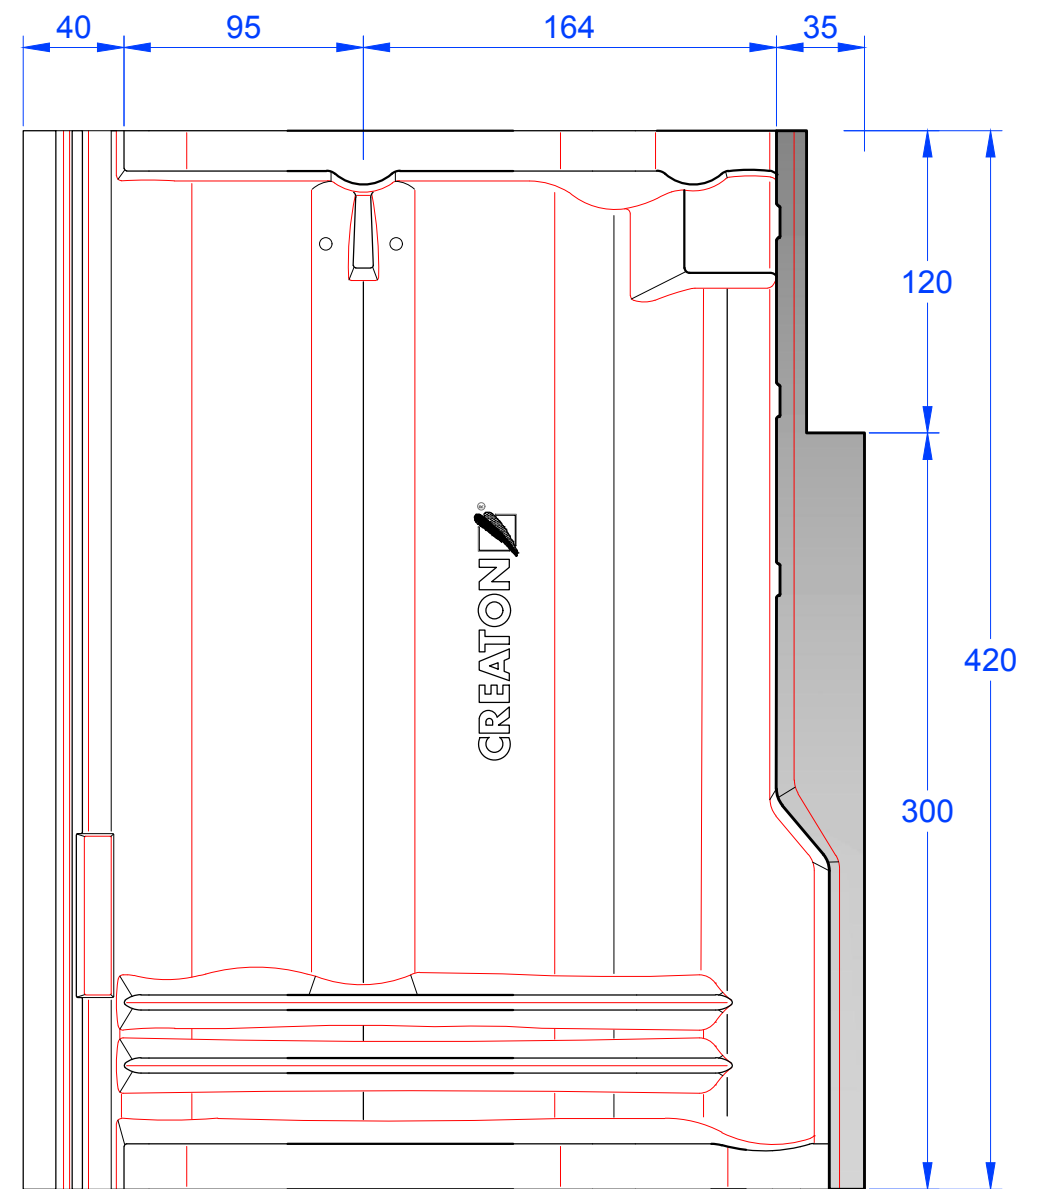

Schnitt A-A

Schnitt B-B

<p>MAßSTAB: 1:3 bei DIN-A3</p>	<p>CREATON </p> <p>NATÜRLICH "TONANGEBEND"</p>
<p>Änderungen vorbehalten</p>	
<p>STAND: 16.08.2016 Rs</p>	<p>PRODUKT: "VERONA" Ortgangstein Links, Ausstich 120mm</p>
<p>Maßangaben können aufgrund von Schwund-Toleranzen variieren</p>	