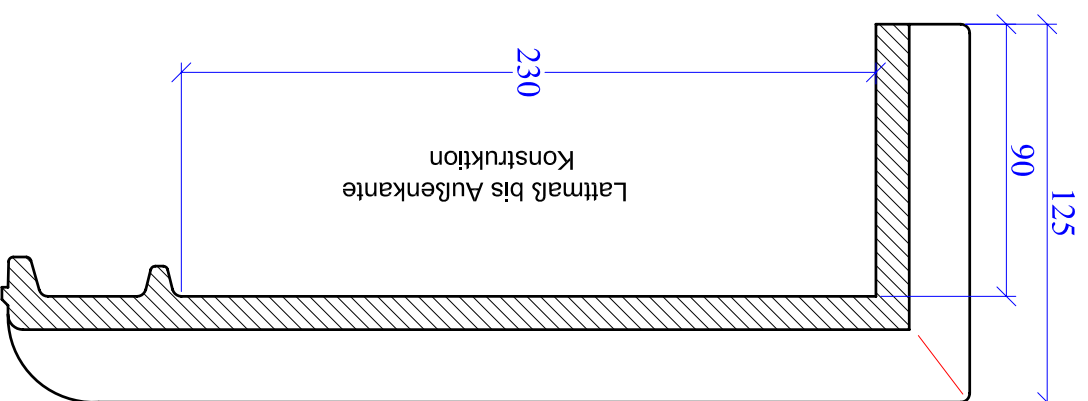

A-A

B-B

MAßSTAB	PRODUKT	NAME
1:2,5	"ELEGANZ"	HARUN ATICI
BILD NR.	PULTZIEGEL FLÄCHE	DATUM
		31.07.06

Maßangaben können aufgrund keramischer Toleranzen variieren