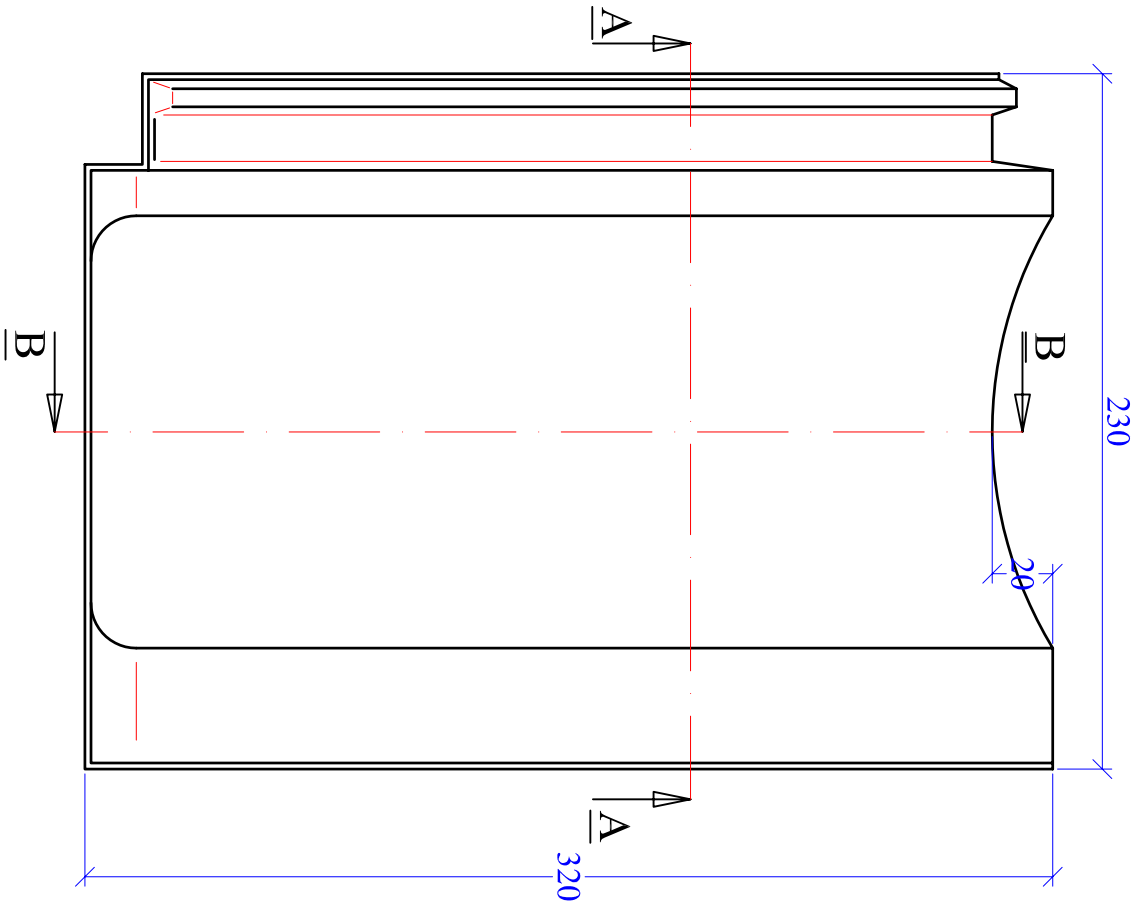

A-A

B-B

MAßSTAB	PRODUKT	NAME
1:2,5	"ELEGANZ"	HARUN ATICI
BILD NR.	PULTZIEGEL FLÄCHE	DATUM
		31.07.06

Maßangaben können aufgrund keramischer Toleranzen variieren