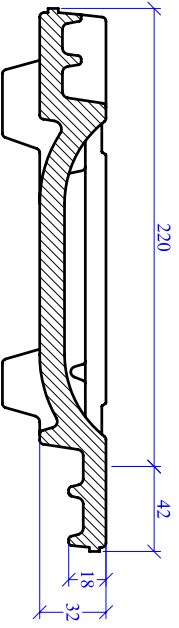

A-A

B-B

B

B

MASSTAB	PRODUKT	NAME
1:2,5	"OPTIMA"	HARUN ATICI
BILD NR.	FLÄCHENZIEGEL	DATUM
		17.07.2007

Maßangaben können aufgrund keramischer Toleranzen variieren