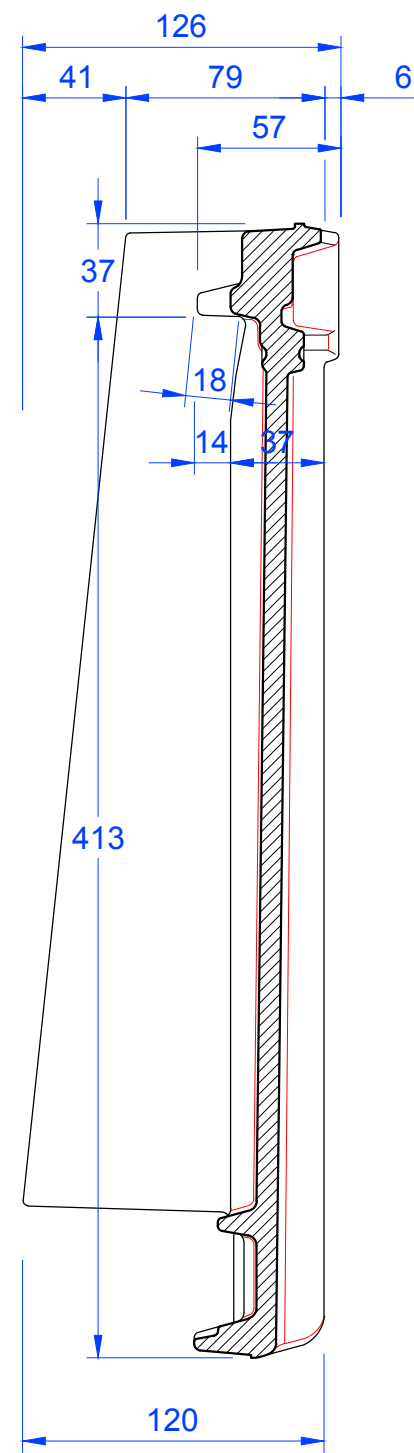

Schnitt A-A

Schnitt B-B

MAßSTAB: <b>1:3</b> bei DIN-A3 <b>Änderungen          vorbehalten</b>	 <b>CREATON</b> NATÜRLICH "TONANGEBEND"
STAND: <b>31.06.2016</b> Rs	PRODUKT: "CANTUS" ORTGANG rechts
Maßangaben können aufgrund keramischer Toleranzen variieren	