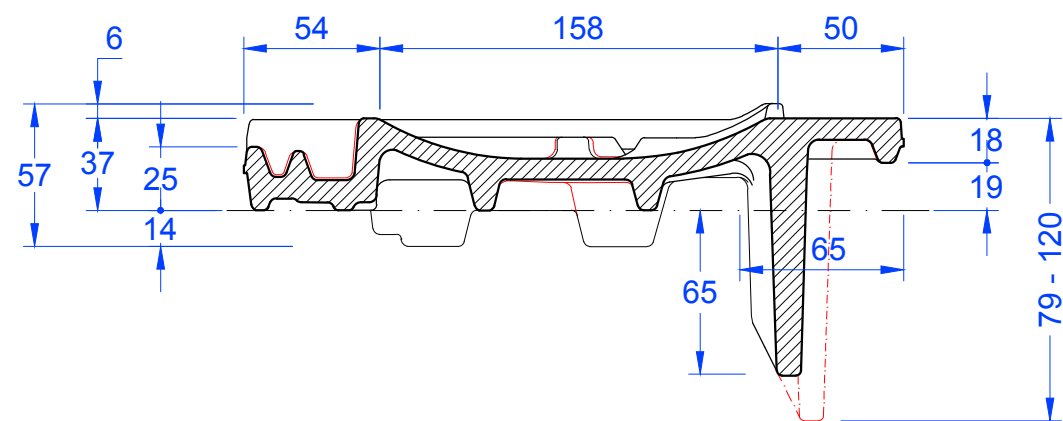

Schnitt A-A

Schnitt B-B

MAßSTAB: <b>1:3</b> bei DIN-A3 <b>Änderungen          vorbehalten</b>	 <b>CREATON</b> NATÜRLICH "TONANGEBEND"
STAND: <b>31.06.2016</b> Rs	PRODUKT: "CANTUS" ORTGANG rechts
Maßangaben können aufgrund keramischer Toleranzen variieren	