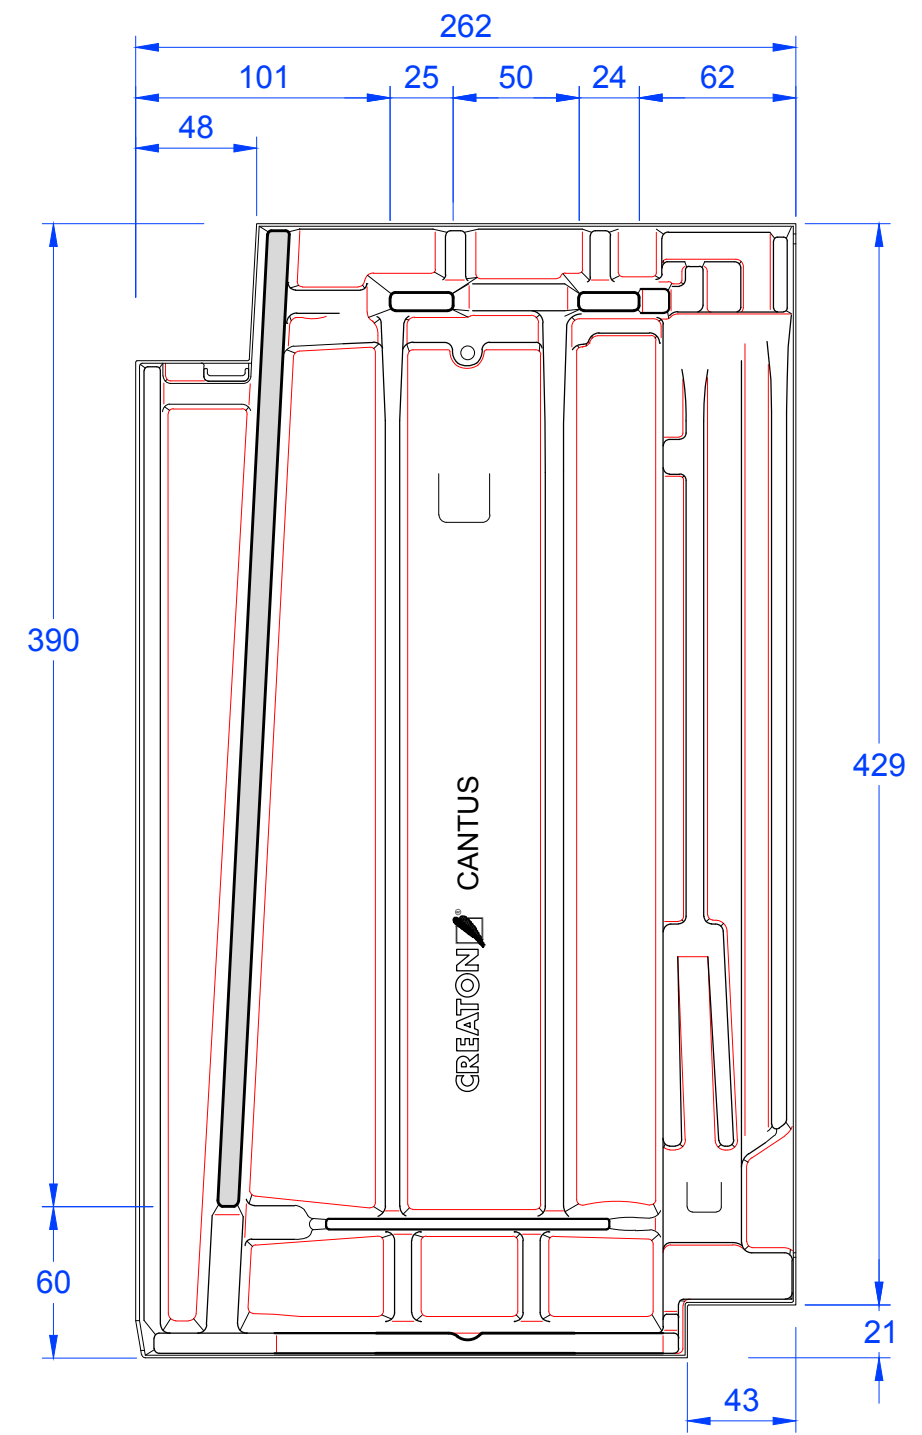

Schnitt A-A

Schnitt B-B

MAßSTAB: <b>1:3</b> bei DIN-A3 <b>Änderungen          vorbehalten</b>	 <b>CREATON</b> NATÜRLICH "TONANGEBEND"
STAND: <b>31.06.2016</b> Rs	PRODUKT: "CANTUS" ORTGANG rechts
Maßangaben können aufgrund keramischer Toleranzen variieren	