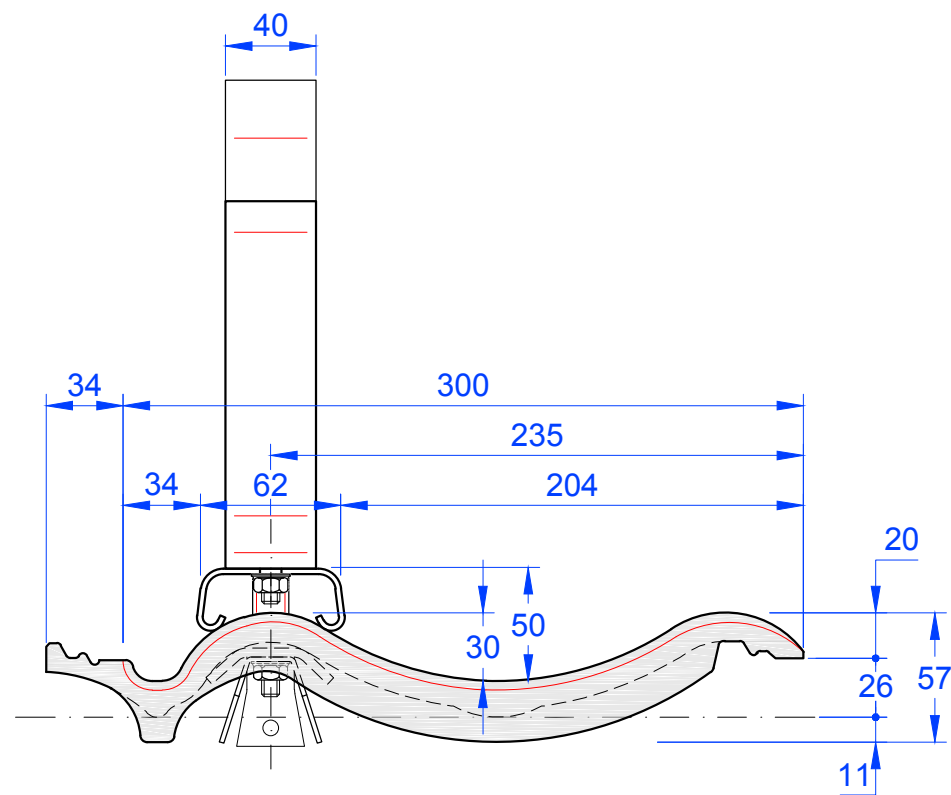

Ansicht
von Links

Ansicht
von Vorne

MAßSTAB:
1:3.33
bei DIN-A3
**Änderungen
vorbehalten**
STAND:
16.08.2016
Rs

CREATON 
NATÜRLICH "TONANGEBEND"

PRODUKT: "VERONA"
Grundelement mit Laufrosthalter

Maßangaben können aufgrund von Schwund-Toleranzen variieren