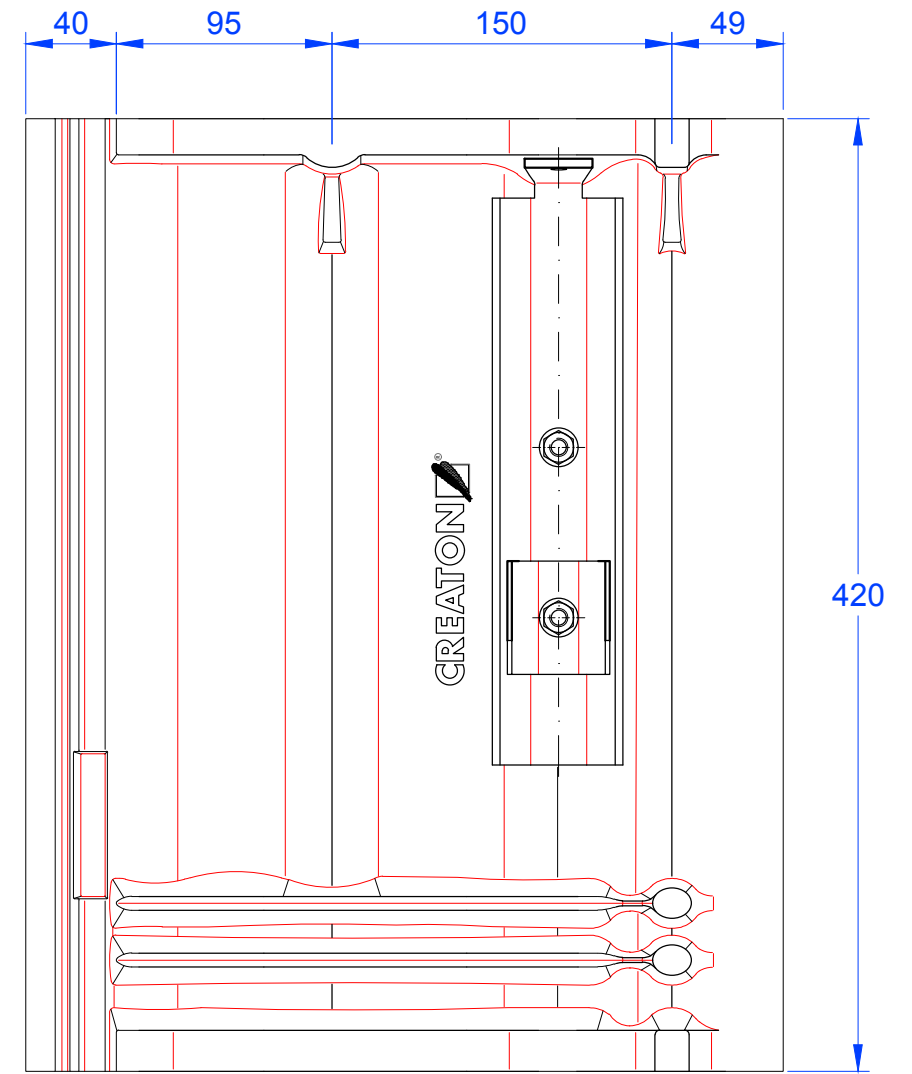

Ansicht
von Links

Ansicht
von Vorne

MAßSTAB:
1:3.33
bei DIN-A3
**Änderungen
vorbehalten**
STAND:
16.08.2016
Rs

CREATON 
NATÜRLICH "TONANGEBEND"

PRODUKT: "VERONA"
Grundelement mit Laufrosthalter

Maßangaben können aufgrund von Schwund-Toleranzen variieren