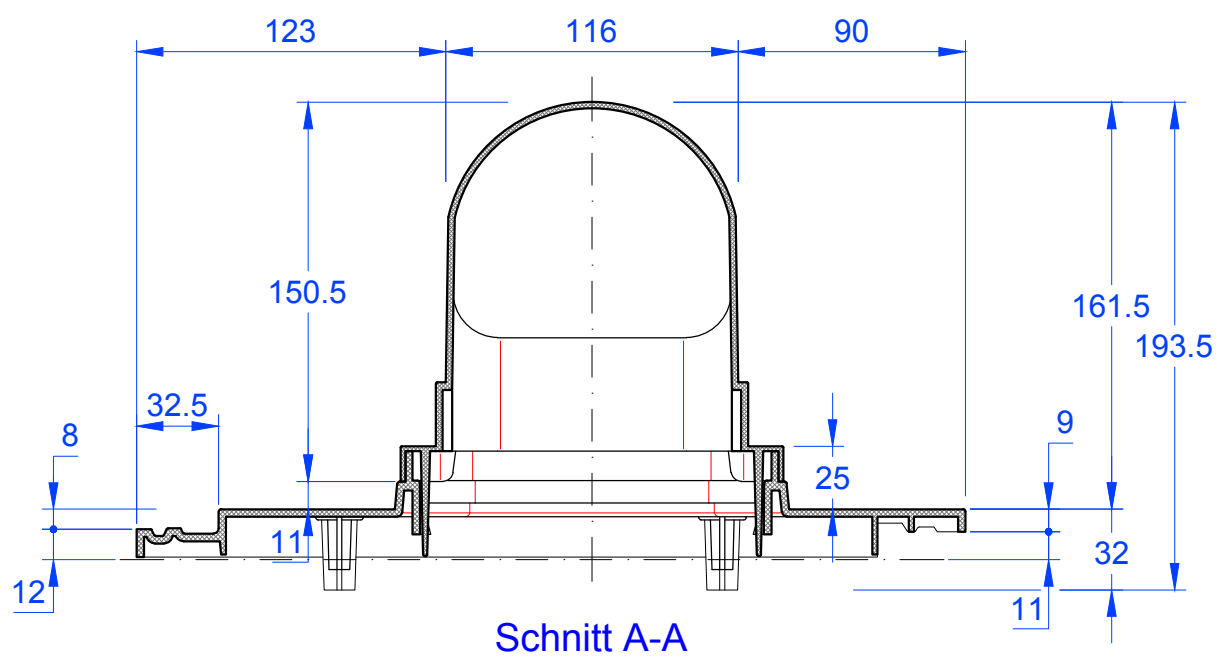

Schnitt B-B

Schnitt A-A

MAßSTAB:  
1:3  
bei DIN-A3  
**Änderungen  
vorbehalten**  
STAND:  
25.08.2016  
Rs

**CREATON**   
NATÜRLICH "TONANGEBEND"

PRODUKT:  
"KAPSTADT"  
Pfannen-Grundplatte (PVC)

Maßangaben können aufgrund von Schwund-Toleranzen variieren