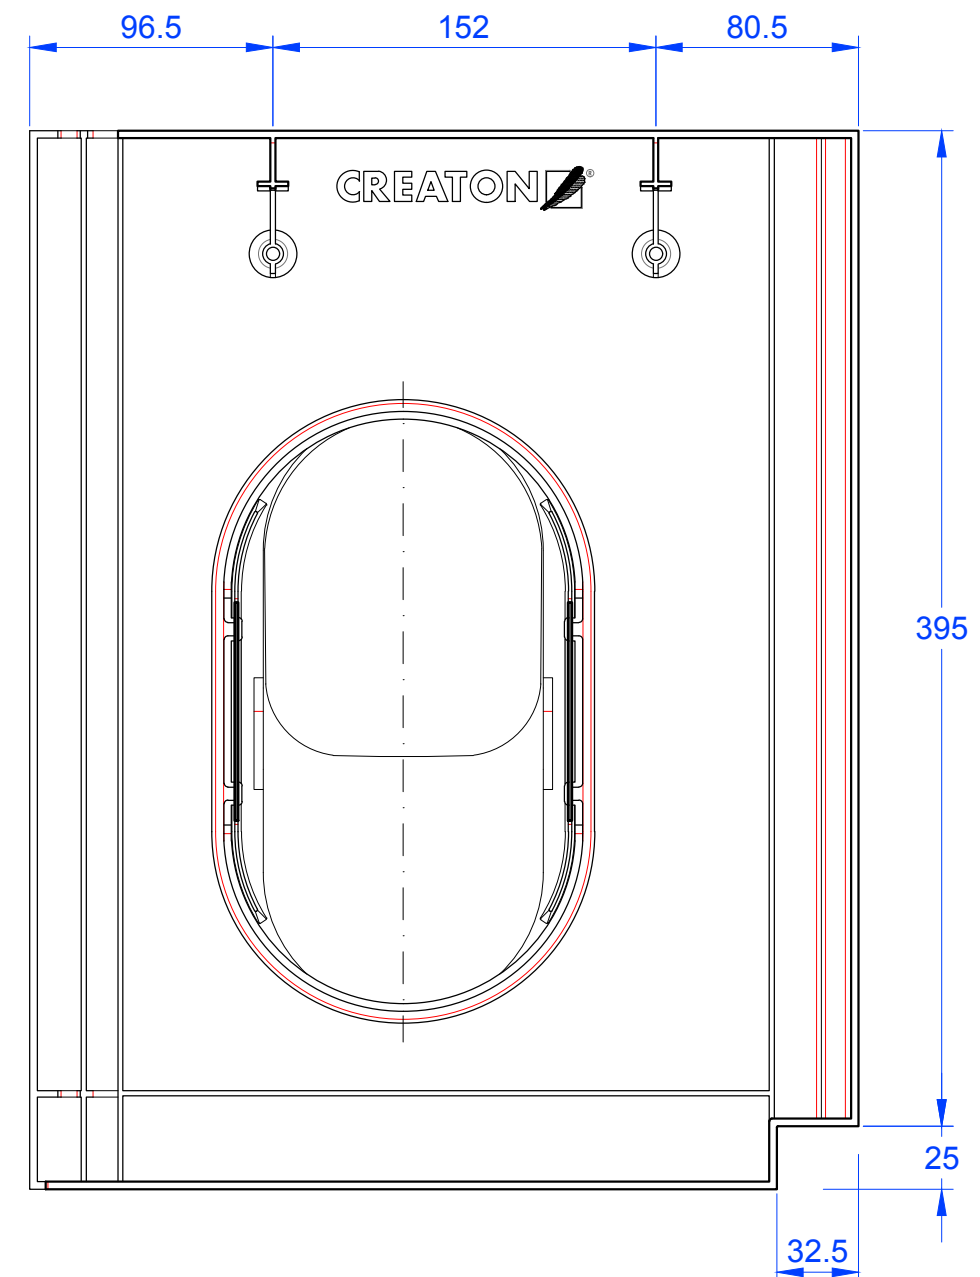

Schnitt B-B

Schnitt A-A

MAßSTAB:  
1:3  
bei DIN-A3  
**Änderungen  
vorbehalten**  
STAND:  
25.08.2016  
Rs

**CREATON**   
NATÜRLICH "TONANGEBEND"

PRODUKT:  
"KAPSTADT"  
Pfannen-Grundplatte (PVC)

Maßangaben können aufgrund von Schwund-Toleranzen variieren