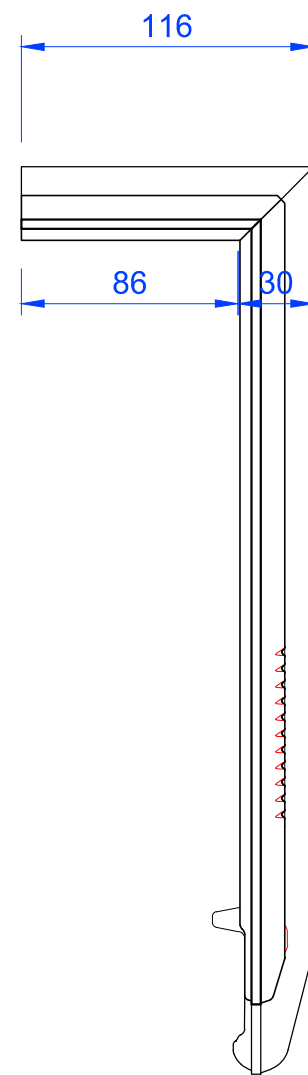

Schnitt A-A

Ansicht von links

MAßSTAB: 1:3 bei DIN-A3	
Änderungen vorbehalten	
STAND: 25.05.2015 Rs	PRODUKT: "MIKADO" PULTZIEGEL
Maßangaben können aufgrund keramischer Toleranzen variieren	