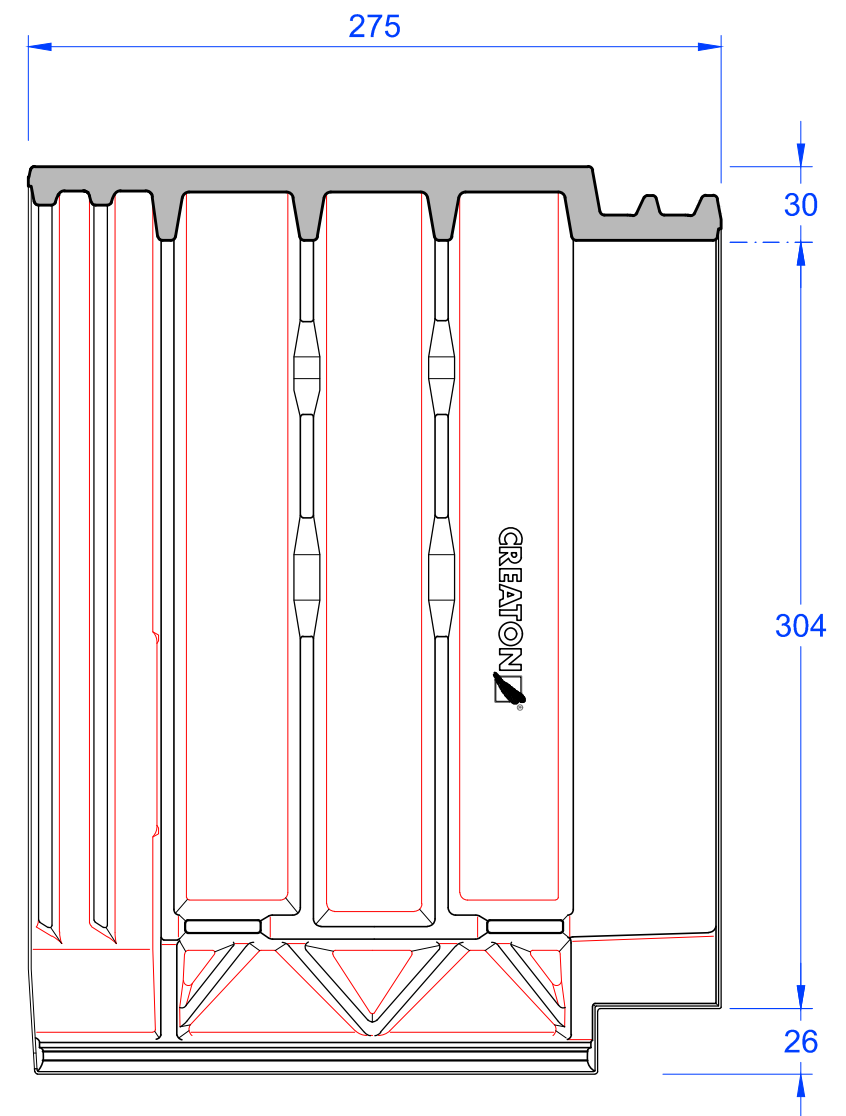

Schnitt A-A

Ansicht von links

MAßSTAB: 1:3 bei DIN-A3	
Änderungen vorbehalten	
STAND: 25.05.2015 Rs	PRODUKT: "MIKADO" PULTZIEGEL
Maßangaben können aufgrund keramischer Toleranzen variieren	