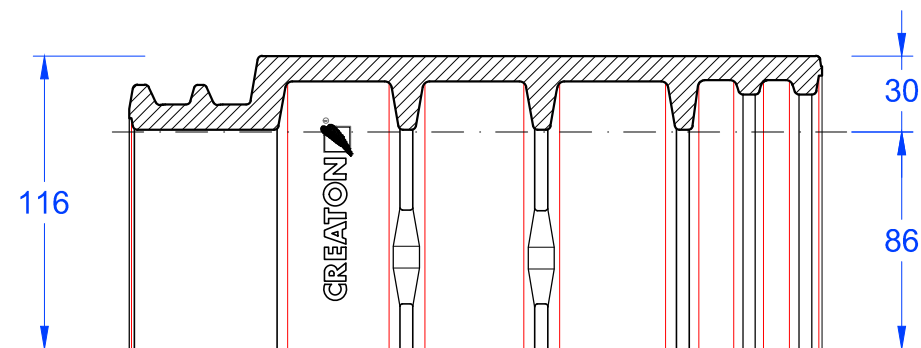

Schnitt A-A

Ansicht von links

MAßSTAB: 1:3 bei DIN-A3	
Änderungen vorbehalten	
STAND: 25.05.2015 Rs	PRODUKT: "MIKADO" PULTZIEGEL
Maßangaben können aufgrund keramischer Toleranzen variieren	